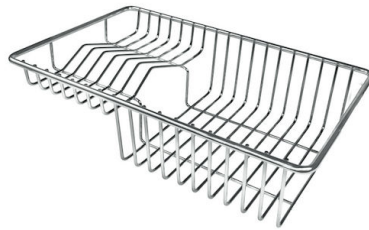

## OPTIONALES ZUBEHÖR

**Edelstahlkorb**  
8612 000

**Schneidebrett aus Glas**  
8631 300

**Schneidebrett aus HPDE**  
8657 001

**Schneidebrett Twin aus HPDE**  
8644 101

**Tellerkorb aus Edelstahl**  
8100 303  
\* nur in Kombination mit dem Zubehör  
8644 101

**Weiße Wanne**  
8153 100

**Satz Reibe mit Halterung für Ring  
und Auffangschale**  
8159 101  
\* nur in Kombination mit dem Zubehör  
8644 101

**Schneidebrett aus Glas**  
8633 300

**Schneidebrett aus Iroko-Holz**  
8646 000