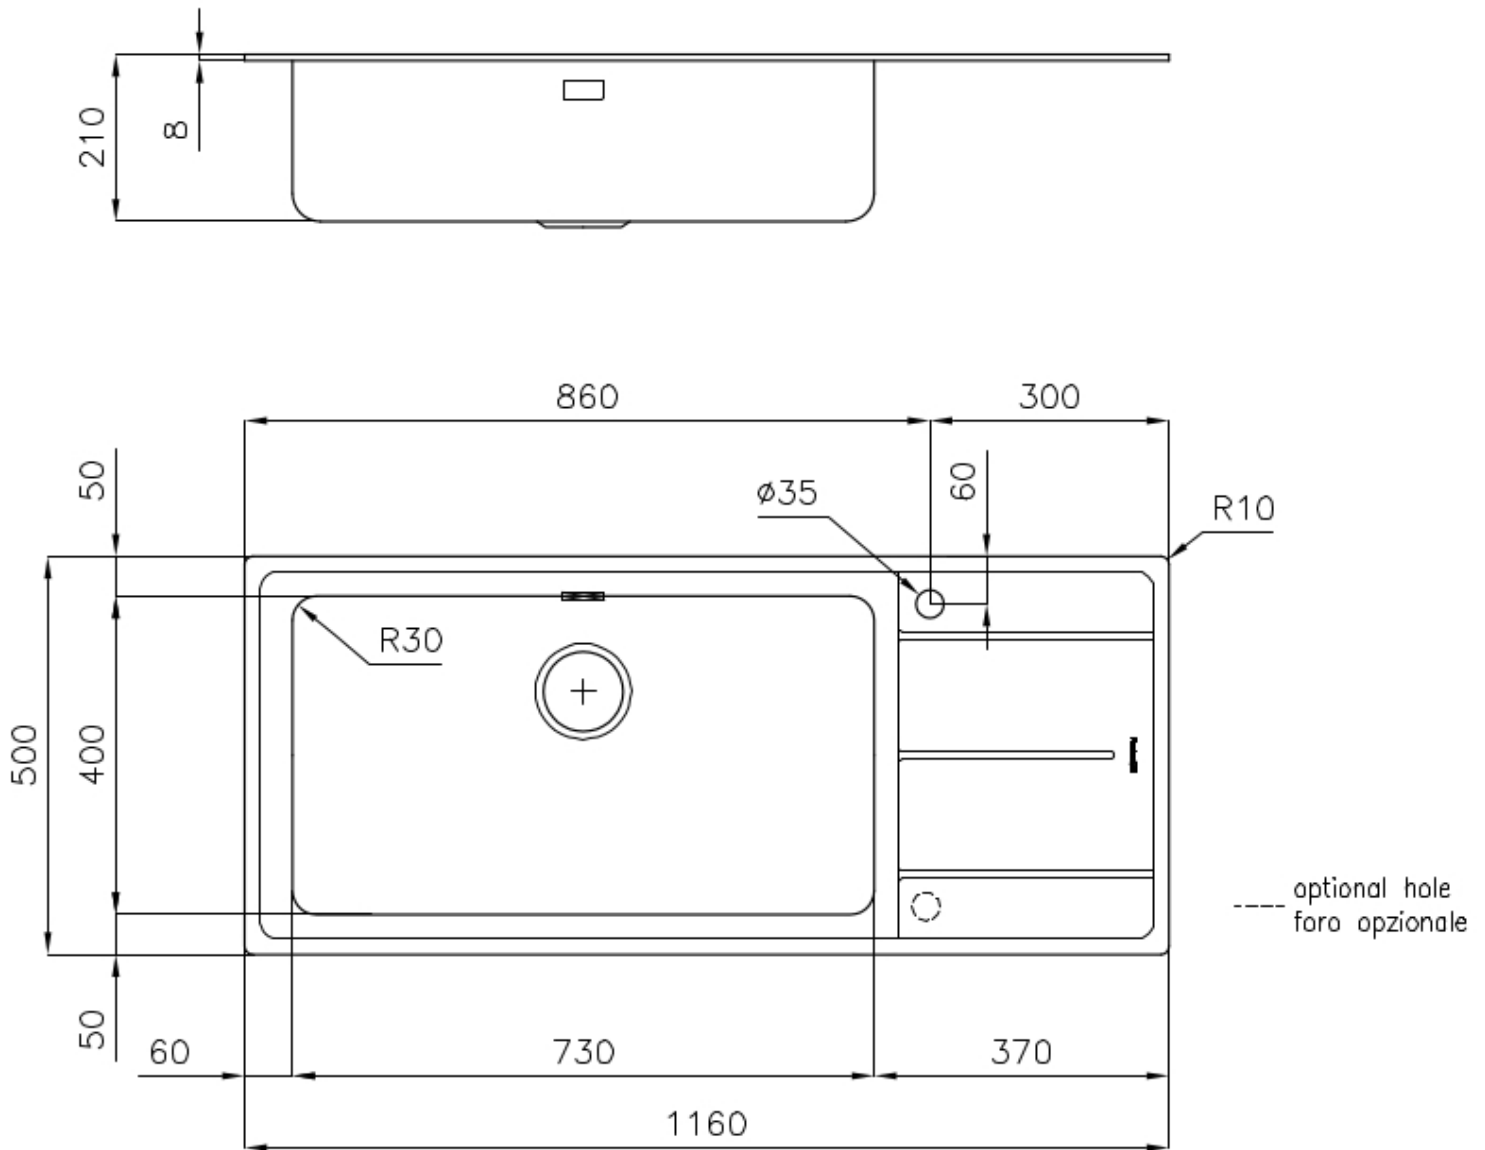

TECNISCHE DATEN